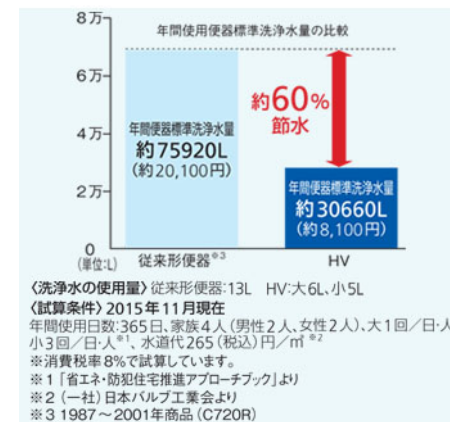

使いやすい深くて広い手洗いボウル。
水はねしにくくお手入れも簡単！

お掃除ラクラク便器

汚れをサッとひとふきできる「フチなし形状」
少ない水でもしっかり洗浄「トルネード洗浄」

クリーン便座／クリーンノズル

便座とノズルに防汚効果の高い樹脂を採用。
汚れをはじくからひとふきでお手入れ完了！

環境とサイフにやさしい節水技術

便器標準洗浄量は従来タイプから
約60%の大幅な節水を実現。

セフィオンテクト